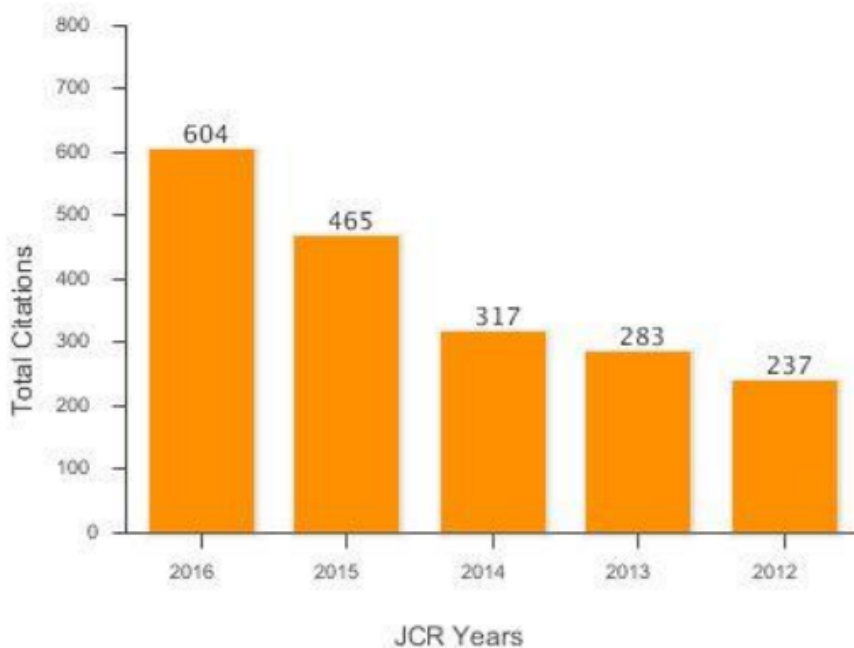

Journal Profile: *Notulae Botanicae Horti Agrobotanici Cluj-Napoca*

## Essential Science Indicators : Total Citations Graph